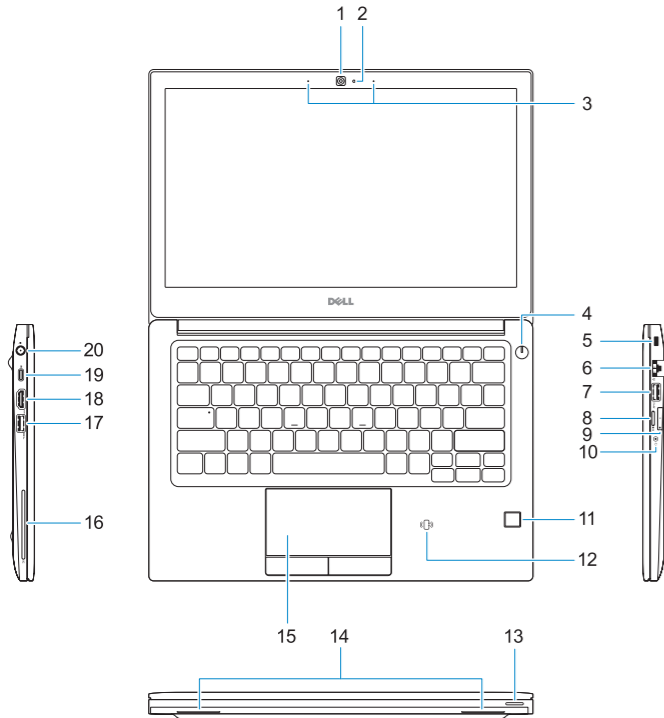

### Computer model

Modèle de l'ordinateur | Modelo do computador  
Bilgisayar modeli | طراز جهاز الكمبيوتر

Latitude 7280

0137PFA00

© 2017 Dell Inc. or its subsidiaries.  
© 2017 Microsoft Corporation.

2017-03

# Features

Caractéristiques | Funcionalidades | Özellikler | الميزات

1. Camera
2. Camera status light
3. Microphones
4. Power button
5. Security cable slot
6. Network port
7. USB 3.0 port with PowerShare
8. microSD port
9. USIM port
10. Headset port
11. Fingerprint reader (optional)
12. NFC sensor (optional)
13. Status light
14. Speakers
15. Touchpad
16. Smartcard reader (optional)
17. USB 3.0 port
18. HDMI port
19. DisplayPort over USB Type-C (optional Thunderbolt™ 3)
20. Power connector port
21. Service tag label

1. Webcam
2. Voyant d'état de la webcam
3. Microphones
4. Bouton d'alimentation
5. Fente pour câble de sécurité
6. Port réseau
7. Port USB 3.0 avec PowerShare
8. Port microSD
9. Port micro SIM
10. Port casque
11. Lecteur d'empreintes digitales (en option)
12. Capteur NFC (en option)
13. Voyant d'état
14. Haut-parleurs
15. Pavé tactile
16. Lecteur de carte à puce (en option)
17. Port USB 3.0
18. Port HDMI
19. DisplayPort sur USB Type C (Thunderbolt™ 3 en option)
20. Port du connecteur d'alimentation
21. Étiquette du numéro de série